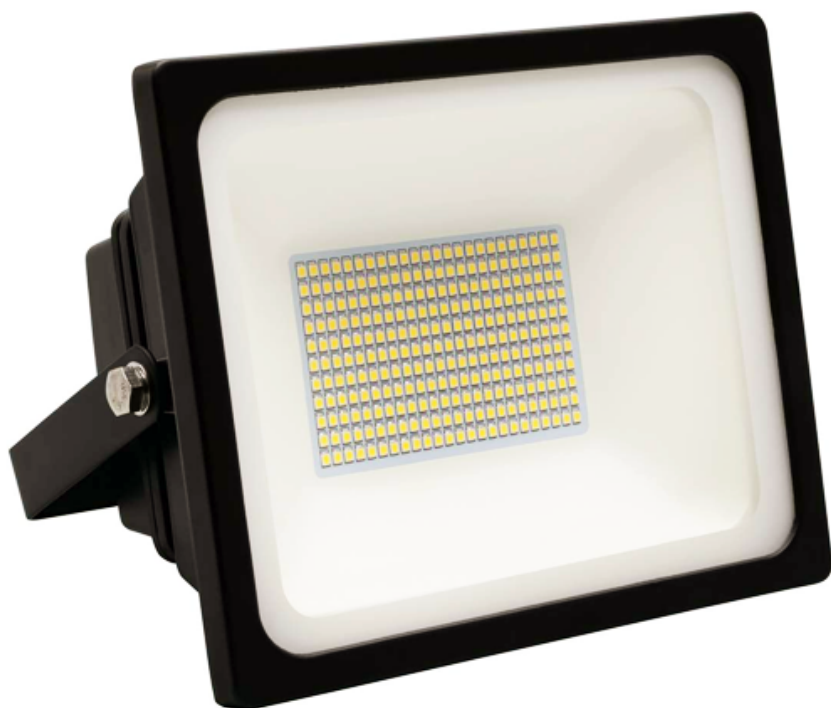

SVEALIGHT

LED STRÅLKASTARE ZENIT, 50W

Produktinformation

För fasader, parkeringsplatser, industrigårdar etc.

Ljuskälla
LED-modul

Montage
Ställbar fästbygel för montering på stativ alt. vägg.

Anslutning
Levereras med 1,5 m kabel.

Utförande
Svart stomme av aluminium. Kompletterad med drivdon.

Specifikationer

Vikt	1,8 kg
Mått (BxHxDj)	224x183x120 mm (exkl. bygel)
Färgtolerans	3 SDCM
Spridningsvinkel	100°
Färgtemperatur	4000K
Kabelarea	3G1,0 mm ²
Färgåtergivning	Ra>75
Ljusflöde	7830lm

SVEALIGHT

LED STRÅLKASTARE ZENIT, 50W

Effekt	50W
--------	-----

Kapslingsklass	IP66
----------------	------