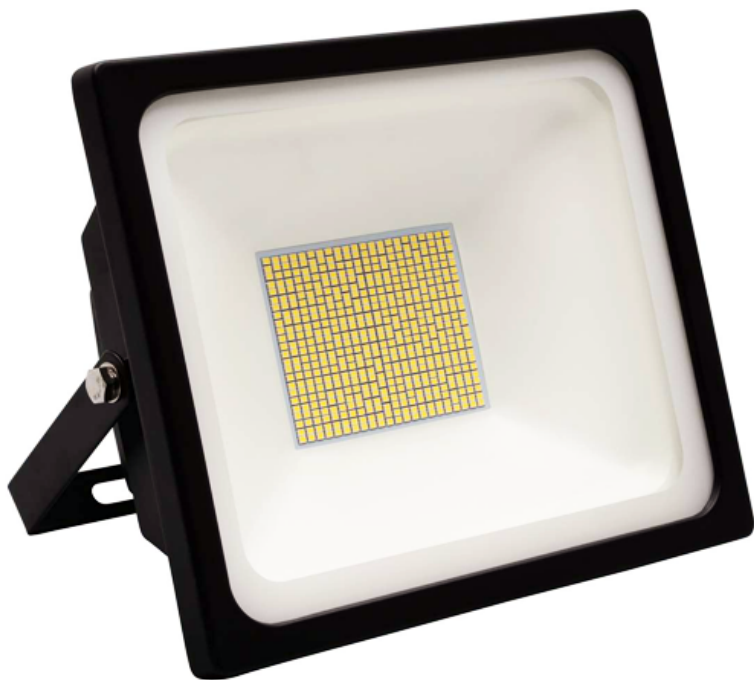

LED STRÅLKASTARE ZENIT, 100W

Produktinformation

För fasader, parkeringsplatser, industrigårdar etc.

Ljuskälla
LED-modul

Montage
Ställbar fästbygel för montering på stativ alt. vägg.

Anslutning
Levereras med 1,5 m kabel.

Utförande
Svart stomme av aluminium. Kompletterad med drivdon.

Specifikationer

Vikt	2,9 kg
Mått (BxHxDj)	285x234x145 mm (exkl. bygel)
Färgtolerans	3 SDCM
Spridningsvinkel	100°
Färgtemperatur	4000K
Kabelarea	3G1,5 mm ²
Färgåtergivning	Ra>75
Ljusflöde	15650lm

SVEALIGHT

LED STRÅLKASTARE ZENIT, 100W

Effekt	100W
--------	------

Kapslingsklass	IP66
----------------	------