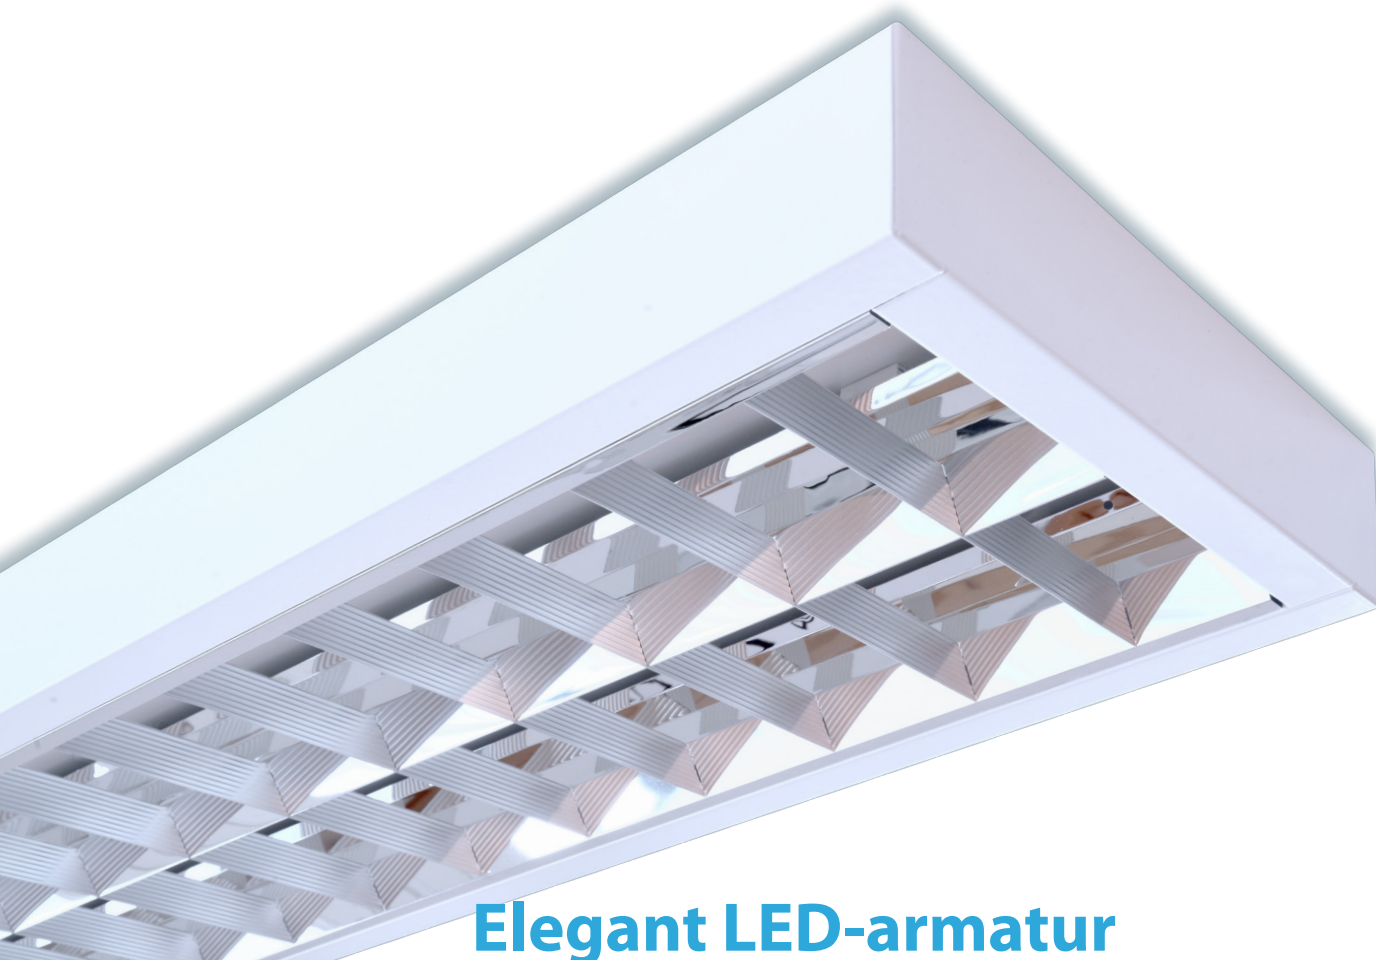

# LED-Uniqa

ELEGANT ARMATUR FÖR KONTORSLOKALER  
OCH PUBLIKA MILJÖER

valtavallo

## Elegant LED-armatur för kontorslokaler och publika miljöer

### Applikationer

LED-Uniqa är en elegant LED-armatur för kontorslokaler och publika miljöer. Typiska utrymmen är kontorslokaler och konferensfaciliteter samt kommersiella utrymmen och andra miljöer.

### Montering och underhåll

LED-Uniqa kan pendlas samt monteras på armaturskena eller direkt i tak. Armaturen innehåller inga separata drivdon som kan gå sönder. Den är underhållsfri och det räcker med att rengöra armaturen och byta ut ljuskällan när den är förbrukad.