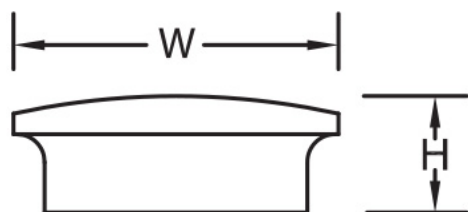

Livstid

LED Duo tillverkas i Finland och är utformad för två Valtavallo LED-lysrör. När den används som en öppen armatur eller med en lamell bländskydd och utrustad med två extremt långlivade Valtavallo G4 + LED-lysrör, ljuskällan behöver bara bytas ungefär var 125.000 timmar. Med objektivet Den genomsnittliga livslängden för en G4 + LED röret är ca 62.500 timmar.

LED-Duo

Mångsidig belysning för kontor och allmänna lokaler

Technical Specifications

Model	LED-Duo-209	LED-Duo-218	LED-Duo-222
Power	2x10W	2x19W	2x24W
Dimensions (length x width x height mm)	659 x 208 x 74	1269 x 208 x 74	1569 x 208 x 74
Socket Type	T8 / G13		
Input Voltage	230 V AC, 50/60 Hz		
Warranty	3 years		
Protection Class	IP-21, when equipped with louvre IP-44, when equipped with cover		
Housing Material	Body of white painted galvanized steel sheet or aluminium, ends of ABS plastic		
Cover Material	Acrylic with clear or opal surface, ribbed on the inside		
Connection	Through 3 x 2,5 mm ² Feed throughs in the centre of the luminaire (2 pcs.) Feed-through at both ends		
Installation	Wall surface, ceiling, suspension rail, hanging tube Suspended or recessed mounting		
Additional information	Applicable for LED tubes, can not be used with traditional fluorescent tubes. Through-wiring available on request. Light distribution data (Eulumdat files) available for lighting design.		

Dimensions

W = 208
H = 74

L = 659 / 1269 / 1569
B = 450 / 900 / 1200
b = 50

Made in Finland