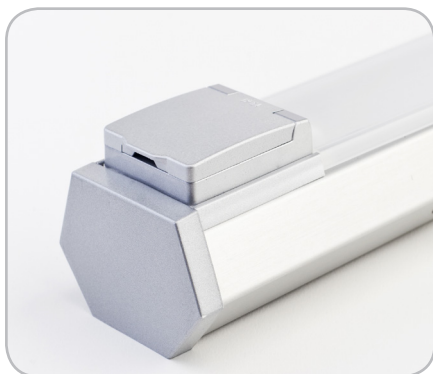

LED-Cindy Pro

LUMINAIRE FOR WORKSPACES

Technical Specification

Model	LED-Cindy Pro-109	LED-Cindy Pro-118	LED-Cindy Pro-122
Power	1 × 10W	1 × 19W	1 × 24W
Dimensions (length × width × height)	765 × 79 × 45/55*	1375 × 79 × 45/55*	1675 × 79 × 45/55*
Socket Type	T8 / G13		
Input Voltage	230 V AC, 50/60 Hz		
Warranty	3 years		
Protection Class	IP-44 (with louvre)		
Housing Material	White paint steel or aluminium, both options have ABS plastic ends		
Cover Material	Acrylic, either clear and ribbed on the inside or smooth opal surface		
Connection	Through 3 × 2,5 mm², Feed throughs in the centre of the luminaire (2 pcs)		
Installation	Ceiling, wall surface Corner mount is also possible Cable can be run inside the luminaire housing.		
Accessories	Splash-proof plug socket, separate switch and motion detector If a luminaire has a plug socket as well as its own switch, there is no separate switch but can be found by the socket.		
Additional information	Applicable for LED tubes only, cannot be used with traditional fluorescent tubes. Also available through-wired on request.		

* A splash-proof socket increases the height of the luminaire by 10 mm

Splash-proof plug socket
as an accessory