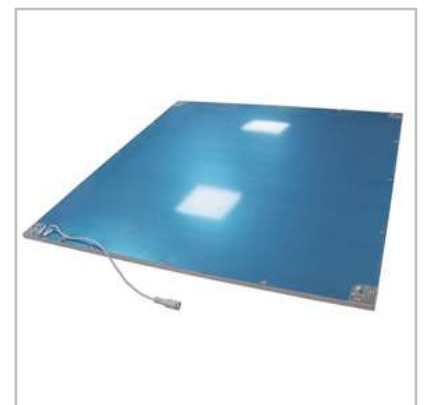

## LED PANEL LUX, 3000K, 4000K

#### Utförande

Stomme av stålplåt och vit ram av aluminium. Opalt bländskydd av akryl. Dimbar. Levereras utan driver.

### Specifikationer

Konstantström ut DC	950mA 42V DC
Vikt	2,8 kg
Mått (LxBxH)	595x595x10 mm
Färgåtergivning	Ra>80
Färgtemperatur	3000K, 4000K
Spridningsvinkel	120°
Ljusflöde	3800lm (3000K), 4000lm (4000K)

## LED-Panel Lux, 3000K, 4000K, 595x595x10 mm

Effekt	40W
Färgtolerans	4 SDCM
Kapslingsklass	IP20
Energieffektivitetsklass	A++-A