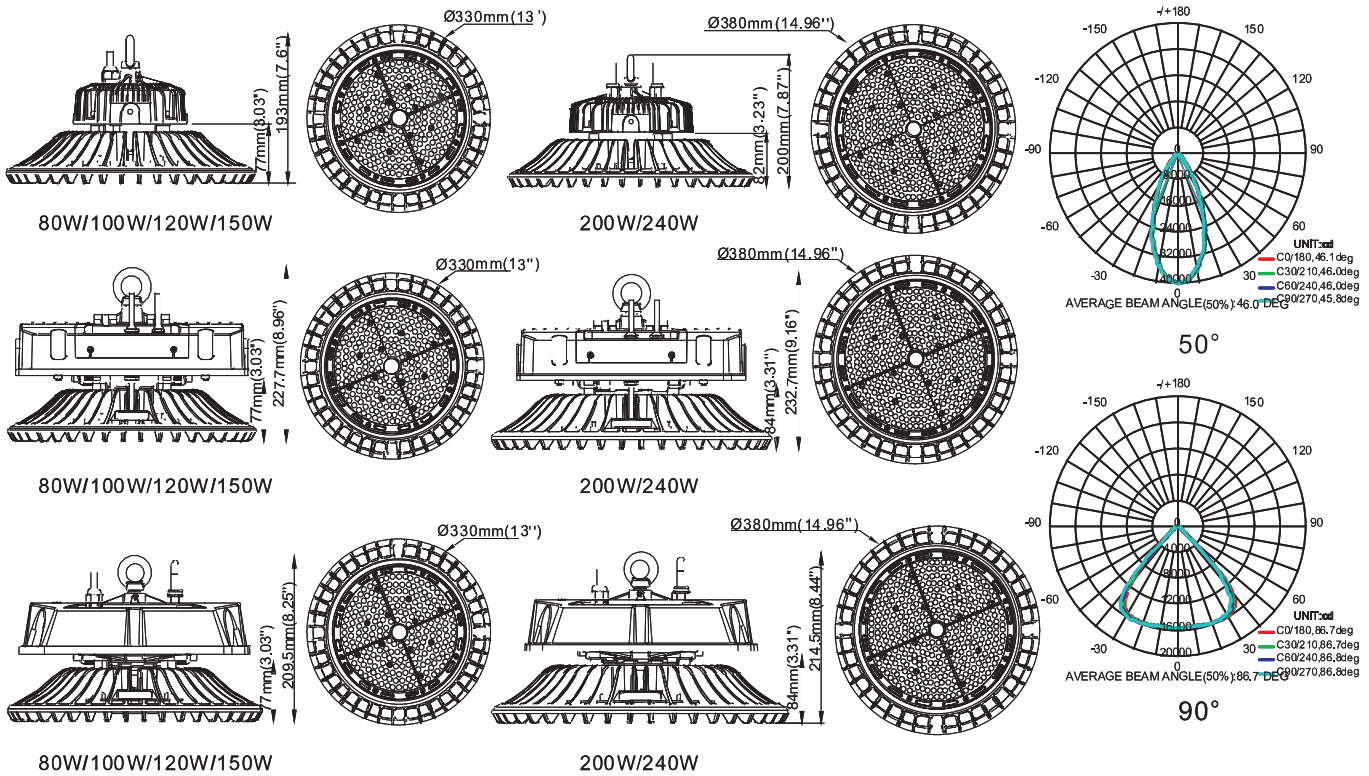

DIMENSIONER (MM)

FOTOMETRISK INFORMATION