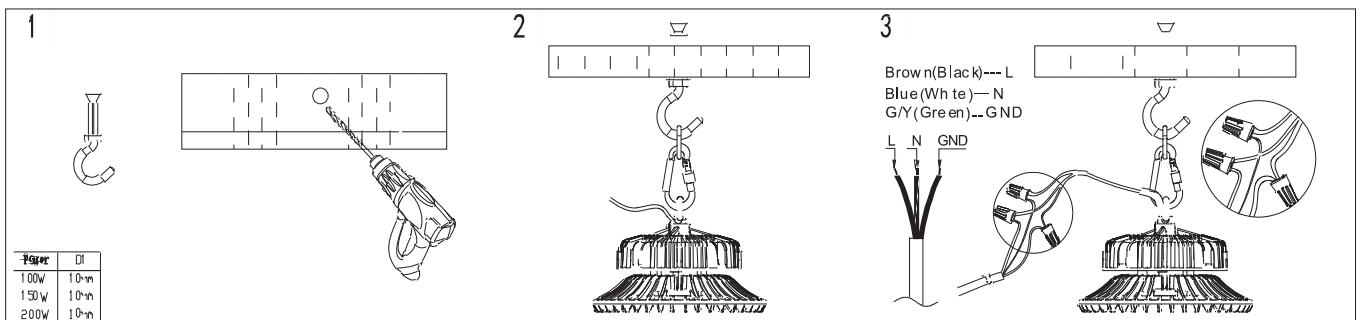

INSTALLATION OCH ANVÄNDNING

P1 Mounting Ring (Standard)