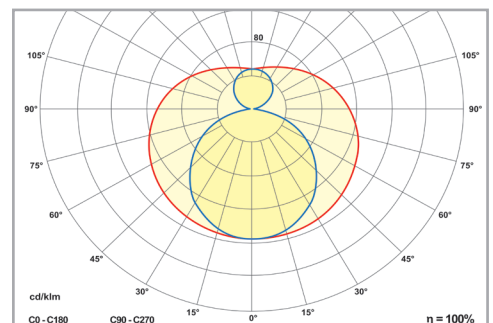

LJUSFÖRDELNING

E3 150cm 4000K Frosted

- Mycket bred ljusfördelning
- Ljusets spridningsvinkel 240°
  - Minimal bländning
  - Jämnt vitt ljus